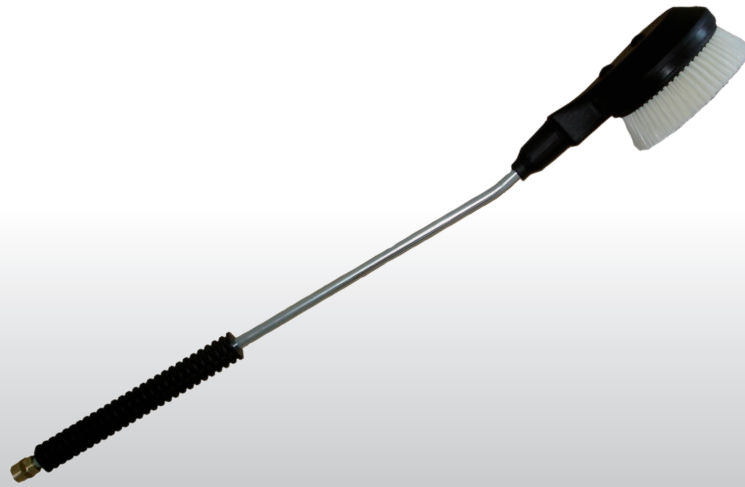

## LSB700

### ⊙ CARACTÉRISTIQUES

Lance 700 mm avec brosse rotative en nylon Ø 170 mm.

Même les salissures les plus dures ne résisteront pas aux mouvements rotatifs de cette brosse en nylon.

Compatible avec nettoyeur haute pression :