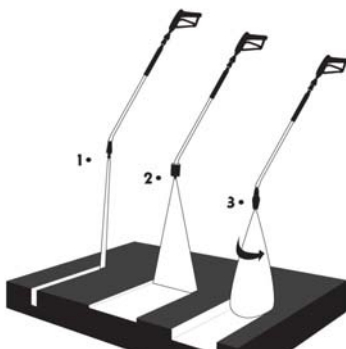

Connections / Jets • Schéma de raccordement / Jets Verbindungsschema / Strahlformen • Empalmes / Chorros

8 •

9 •

1 •

2 •

3 •

4 •

5 •

6 •

7 •

26025030

26000231

26203561

26203000

26025040

26003131

- 1 • Simple lance - Lance simple - Einfachlanze - Lanza simple
- 2 • Lance with adjustable head - Lance à tête réglable - Lanze mit regelbarem Kopf - Lanza con cabeza adjustable
- 3 • Double lance - Lance double - Doppellanze - Lanza doble
- 4 • Sandblasting kit - Kit de sablage - Sandstrahlkit - Kit de arenado
- 5 • Double jet ball head - Tête à bille double jet - Doppelstrahlkopf - Cabeza de bola doble chorro
- 6 • Rotary nozzle - Lance rotative - Rotationsdüse - Boquilla giratoria
- 7 • Foam lance - Canon à mousse - Schaumlanze - Cañon de espuma
- 8 • Spray gun - pistolet - Spritzpistole - pistola
- 9 • High pressure hose - flexible haute pression - Hochdruckschlauch - flexible de alta presión

QUICK COUPLING / COUPLEUR A BILLES / SCHNELLVERBINDUNG / ACOPLADOR DE BOLAS

SCREW COUPLING / COUPLEUR A VISSER / DREHANSCHLUSS / ACOPLADOR PARA ATORNILLAR M22 x 1,5

- 1 • Straight jet - Jet crayon - Punktstrahl - Chorro recto
- ▭ 2 • Fan jet - Jet plat - Flachstrahl - Chorro de pincel
- ⊙ 3 • Rotary jet - Jet rotatif - Rotationsstrahl - Chorro giratorio